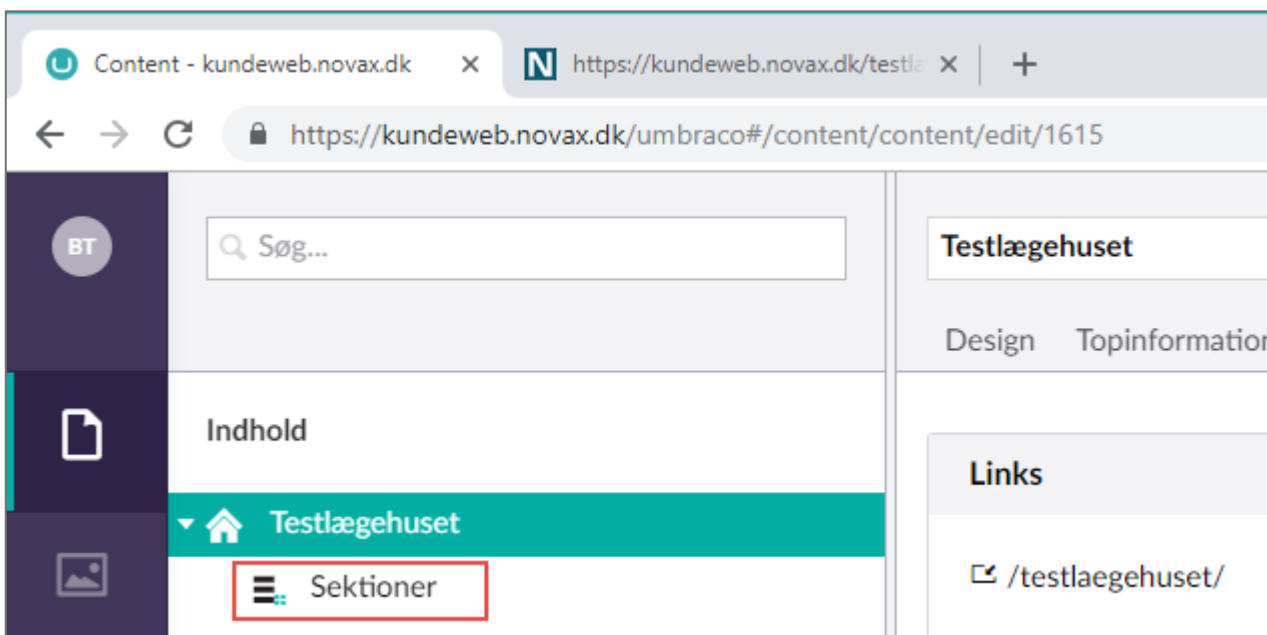

Velkommen

Denne vejledning guider dig i at opbygge en hjemmeside til din klinik.

Opbygningen

Siden er en Onepager dvs. at den er opbygget af sektioner fremfor sider.

Du finder sektionerne ved at klikke på den lille pil ved siden af klinikens navn.

Klik på **Sektioner** for at få dem vist i højre side af skærbilledet.

Content - kundeweb.novax.dk x N https://kundeweb.novax.dk/testlægehuset/...
https://Content - kundeweb.novax.dk/testlægehuset/#/content/content/edit/1616