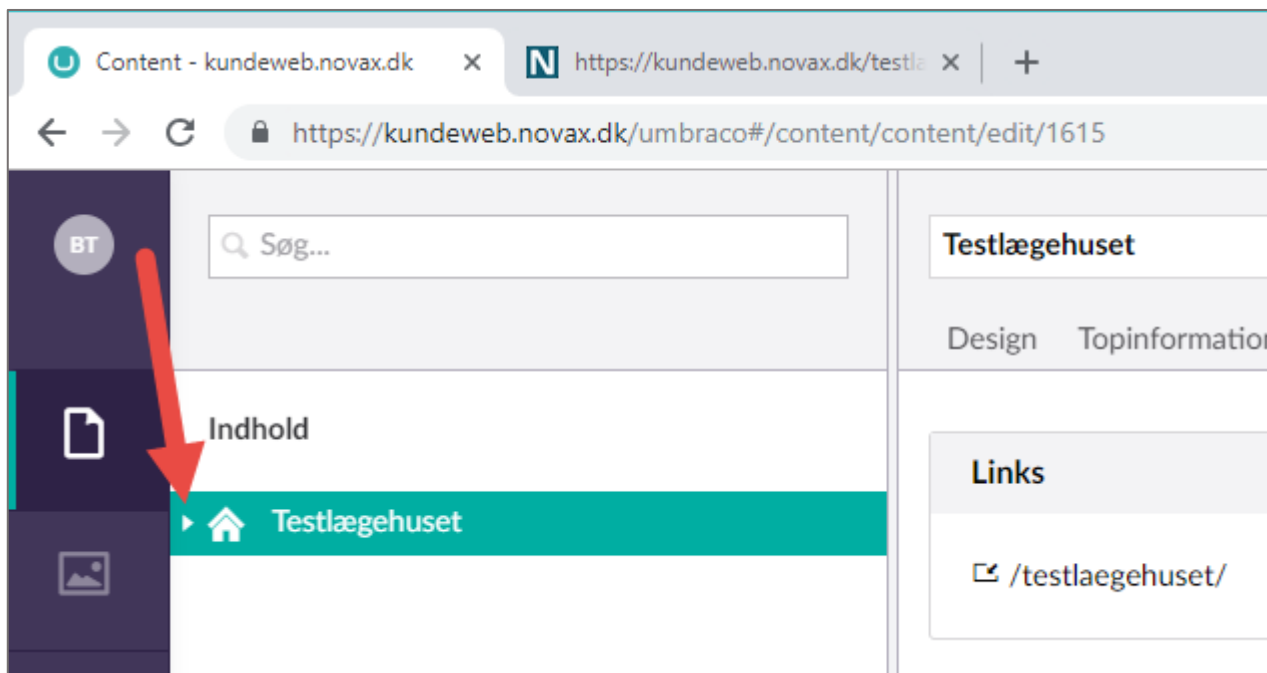

Velkommen

Denne vejledning guider dig i at opbygge en hjemmeside til din klinik.

Opbygningen

Siden er en Onepager dvs. at den er opbygget af sektioner fremfor sider.

Du finder sektionerne ved at klikke på den lille pil ved siden af klinikens navn.

Klik på **Sektioner** for at få dem vist i højre side af skærbilledet.

Content - kundeweb.novax.dk x N https://kundeweb.novax.dk/testlægehuset/...
https://Content - kundeweb.novax.dk/testlægehuset/#/content/content/edit/1616